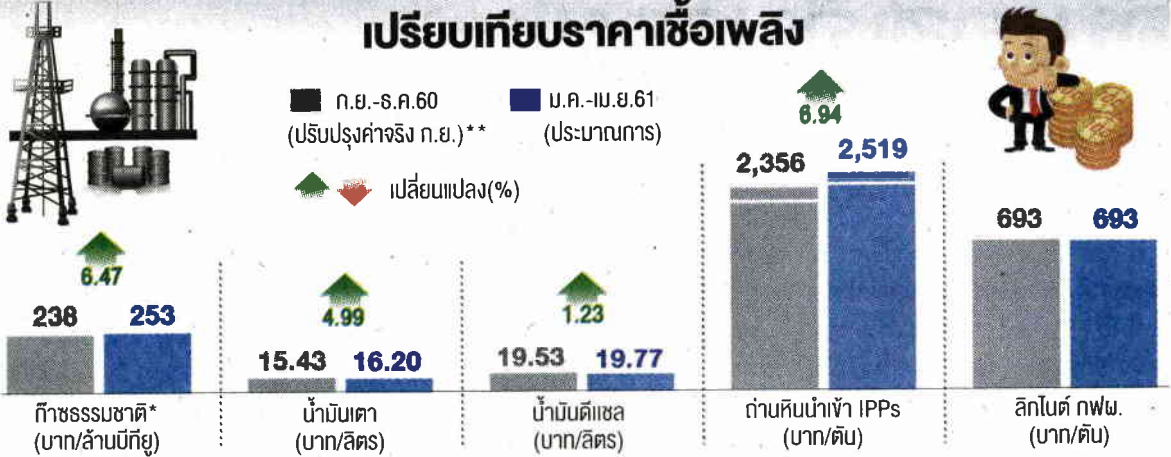

Source :

กรุงเทพธุรกิจ

Date :

10 พ.ย. 2560

Page :

6

No :

เปรียบเทียบราคาเชื้อเพลิง

* ราคาซื้อขาย รวมค่าผ่านท่อ

** ปรับปรุงโดยใช้ค่าจริงเดือน ก.ย.60 แทนค่าประมาณการเดิม

กราฟฟรี กรุงเทพธุรกิจ