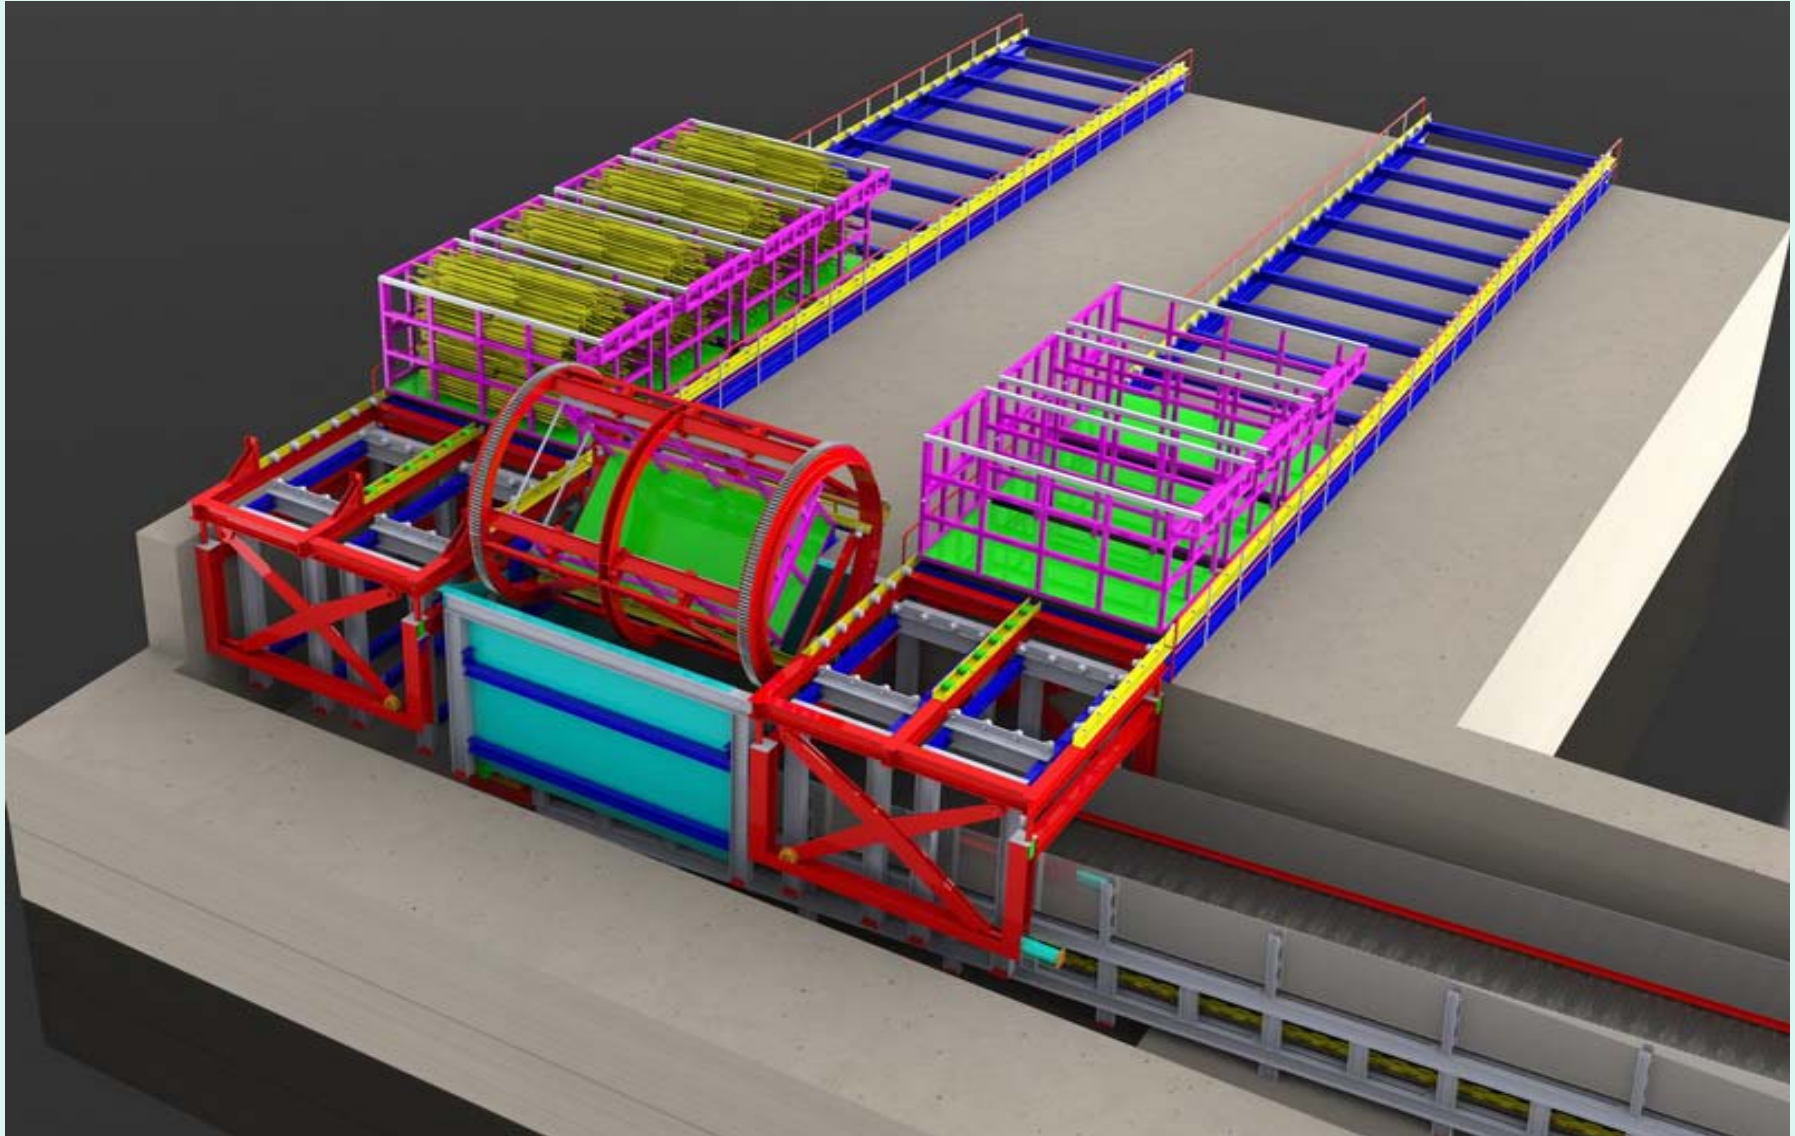

Kaset Thip (2010) Co., Ltd.
บริษัท เกษธิป (2010) จำกัด

ระบบ Loading แนวใหม่