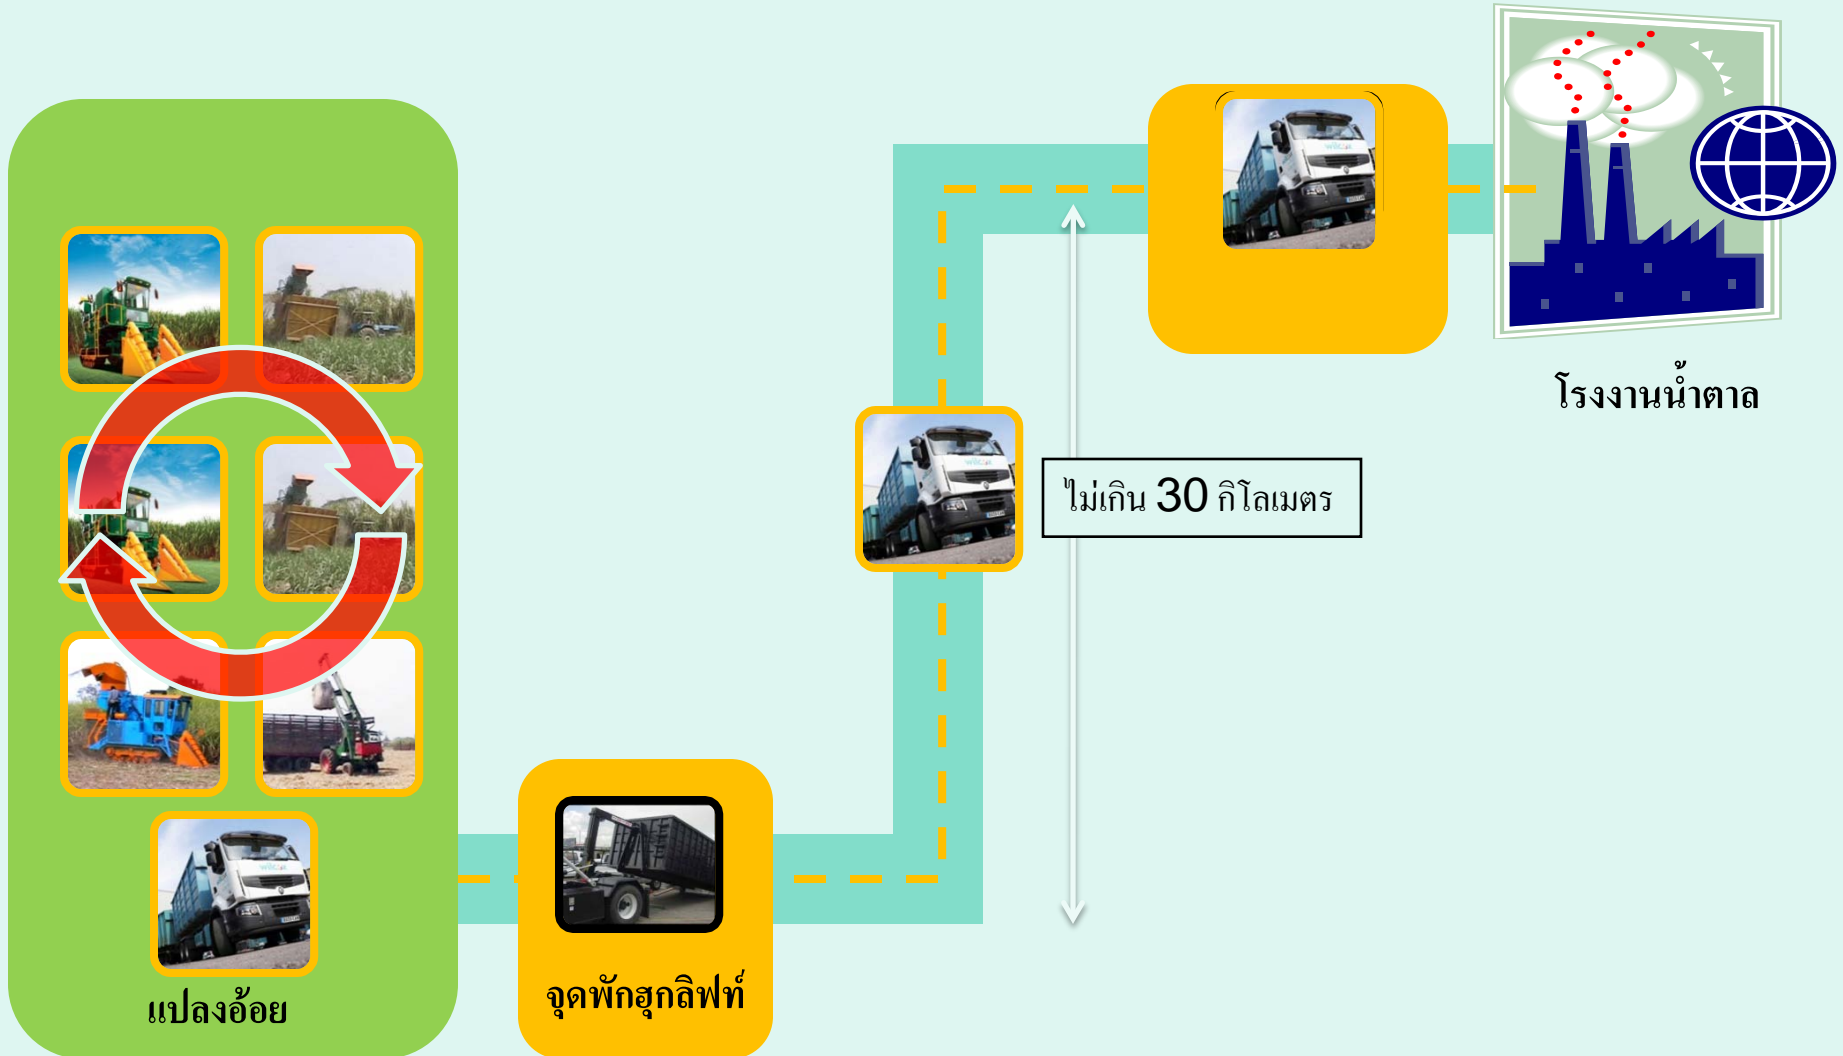

Kaset Thip (2010) Co., Ltd.
บริษัท เกษธิพ (2010) จำกัด

รถตัดอ้อย

และรถบรรทุกอ้อยแบบเดิม

การเก็บเกี่ยวด้วยรถตัดแบบเดิม

การตัดและขนส่งอ้อยแบบใหม่

รถฟาร์มแทรกเตอร์พร้อมตะกร้า

set Thip (2010) Co., Ltd.
บริษัท เชนสทิพย์ (2010) จำกัด

การเก็บเกี่ยวด้วยรถตัดแบบใหม่

New
design by SAMART

wing
ward
by SMKY

Kaset Thip (2010) Co., Ltd.
บริษัท เกษธิป (2010) จำกัด

ระบบ *Farm logistic*

ระบบ *Farm logistic*

Kaset Thip (2010) Co., Ltd.
บริษัท เกษตรทิพย์ (2010) จำกัด

Kaset Thip (2010) Co., Ltd.
บริษัท เกษธิป (2010) จำกัด

ระบบ *Farm logistic*

รถบรรทุกพ่วงแบบใช้ Hook lift

ผลการปฏิบัติงานปี 2553

Kaset Thip (2010) Co., Ltd.
บริษัท เกษตรทิพย์ (2010) จำกัด

Kaset Thip (2010) Co., Ltd.
บริษัท เกษธิพย์ (2010) จำกัด

รถตัดอ้อยสำหรับแปลงขนาดใหญ่

รถตัดอ้อยในแปลงขนาดใหญ่

Kaset Thip (2010) Co., Ltd.
บริษัท เกษตรทิพย์ (2010) จำกัด

ใช้ร่วมกับ Tripping Bin ขนาด 3-5 ตัน

Kaset Thip (2010) Co., Ltd.
บริษัท เกษตรทิพย์ (2010) จำกัด