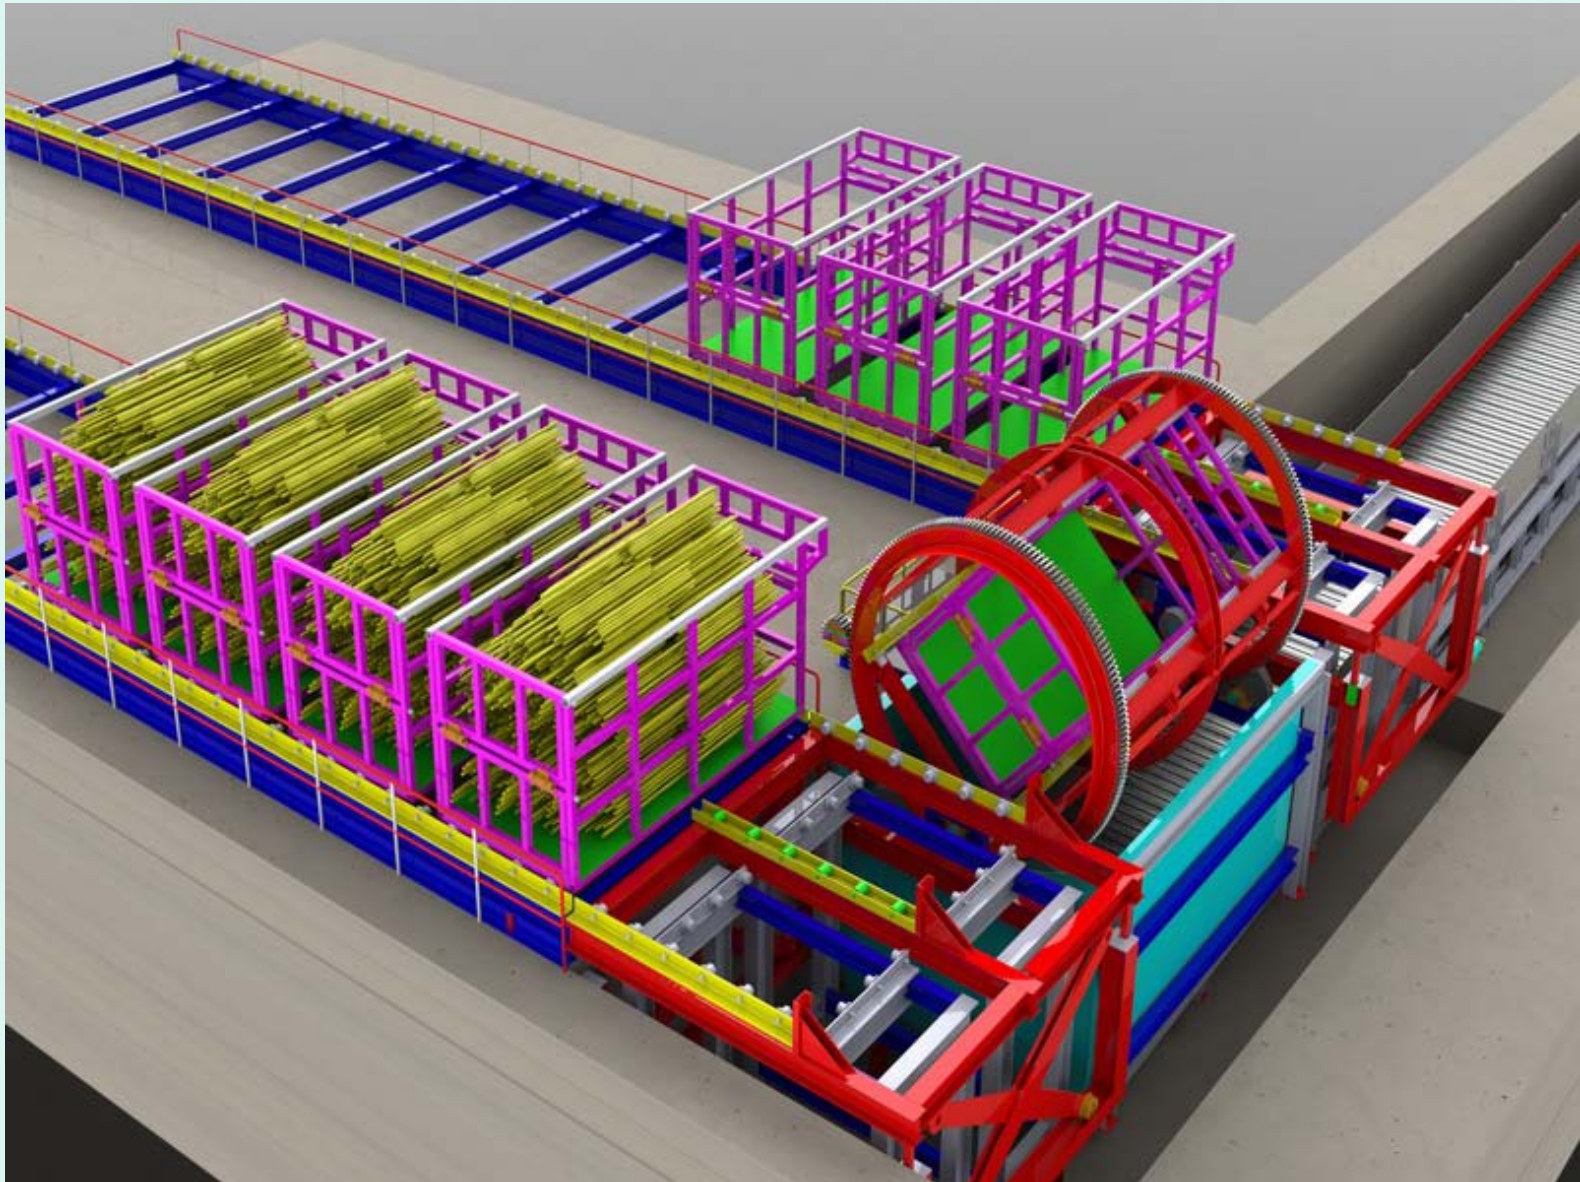

ระบบ Loading แนวใหม่

Kaset Thip (2010) Co., Ltd.
บริษัท เกษธิพ (2010) จำกัด